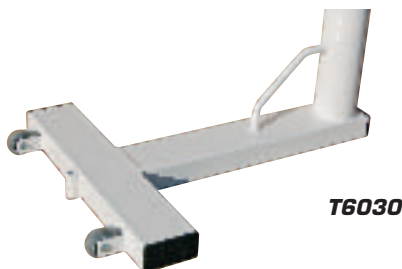

### ● POTEAUX TENNIS COMPETITION A EMBASE T6030

CONFORME EN1510  
Métalliques sur embase en forme de T avec roulette de déplacement.  
Diam 90mm. Fixation avec des ancrages et crochets en J pour sols peu épais.  
Tension rectiligne du filet par treuil à crémaillère. Tiges coulissantes métalliques avec accroche filet le long des poteaux.  
Poudré BLANC avec ancrages à SCELLER.  
La paire

### ● REGULATEUR CENTRAL T6090

Polyester - Velcro avec boucle acier. L'unité