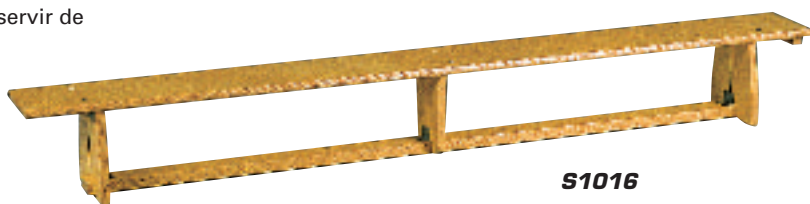

## ● ESPALIER SUEDOIS **S1018**

Modèle économique.  
HAUTEUR 2m40. Largeur 1m00.  
Barreaux en hêtre. Montants en pin suédois. Verni.  
Avec équerres de fixation au mur.  
L'unité.

**IMPORTANT :**  
Pour des commodités de transport les espaliers sont livrés démontés.

Avec équerres métalliques de fixation au mur (sans chevilles ni boulons).

**S1019** - Modèle 1 place. L'unité.

**S1020** - Modèle 2 places. L'unité.

S1020

## ● BANCS SUEDOIS

Modèle COLLECTIVITES de très belle fabrication.

En contreplaqué de bouleau verni épaisseur 30mm.

Plateau supérieur largeur 270mm - Hauteur 35cm

Avec 2 pieds finis par profil caoutchouc antidérapant intégré au bois reliés par une traverse de renfort reliant les pieds, pouvant servir de mini poutre lorsque l'on retourne le banc.

Tasseau d'accrochage aux espaliers. L'unité.

**S1015** - Longueur 1m80

**S1016** - Longueur 2m70

**S1017** - Longueur 3m50

S1016